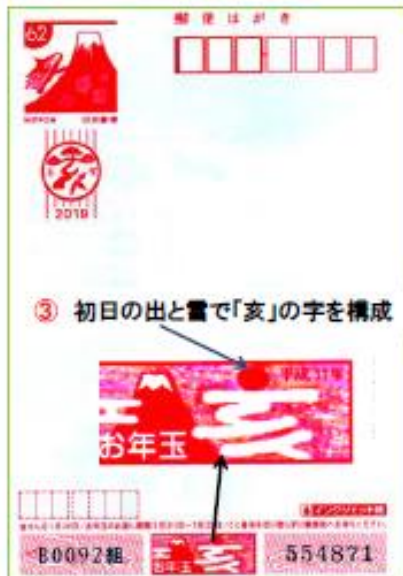

国立がん研究センター資料 相薬記

ひらぎ'便り

サービス付き高齢者向け住宅
ひらぎの里

第 20 号 平成31年 1月号

新年あけましておめでとう
ございます！！

戌年から亥年になりましたが、
今年も宜しくお祈りします。
新年が皆様にとって素敵な一年になり
ますように…☆
今年もわたしのこと、たくさん
かわいがってくださいね♪

2019年の年賀状に「隠し文字や亥」?

1. 富士山を昇る イノシシ

3ヶ所に隠れ「亥」

①「亥」の字でイノシシ模様

②松竹で「亥」の字

③ 初日の出と雪で「亥」の字を構成

2. 各種の「イノシシ」模様を挿入

3ヶ所に隠れ「亥」

①毛並みが「シ」

「シ」が上から