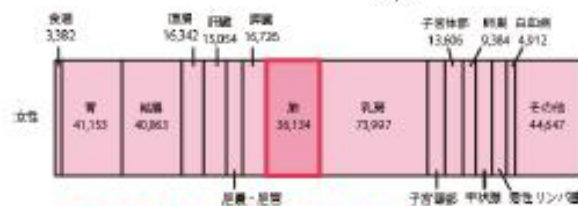

肺がんの患者数はおよそ11万人

年間7万人以上が肺がんで亡くなっています。年齢で見ると、肺がんの患者数や死亡者数は、40代後半から増え始め、高齢になるほど多くなります。また、患者数は男性のほうが女性より約2倍、死亡者数は約2.5倍多いこともわかっています。

部位別のがん患者数(2012年)

部位別のがん患者死亡率(2014年)

早期発見が重要

早期発見と予防が重要です、40歳以上は年に1回、肺がん検査を受けましょう。又検診も大事です。

2. 3. 4. 4. 3個計16

(4×4)の模様構成

③目がb とo 鼻がa とr

3. 3匹の「隠しイノシシ」?

3ヶ所に「隠しイノシシ」

① 罫の中にイノシシ

② しめ飾りにイノシシ

③ 鏡餅が「イノシシ」に